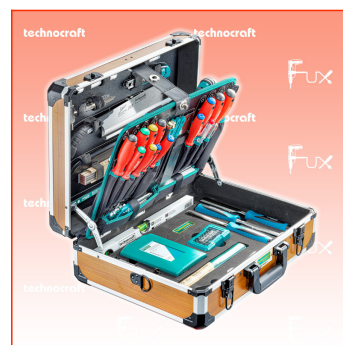

Frankolieferung

Beschreibung

PRO WOOD 4 Alu-Werkzeugkoffer in attraktivem holzfarbigem Design

Bestückt mit allem was man zur Bearbeitung von Holz benötigt, wie Japanzugsäge, Stechbeitel, Schreinerwinkel, Parallelanreisser, Forstnerbohrer, Schraubendreher usw. Jedes Werkzeug hat seinen festen Platz, dies erleichtert die Übersicht sowie die Ordnung und spart somit auch eine Menge Zeit.

Technische Daten

- 126 Teile
- Abmessung 490 x 390 x 170 mm
- Gewicht 12.6 kg

Standard-Ausrüstung

- 1 TCP Alu-Taschenlampe, 170mm
- 1 TC Universalmesser, 18mm BLK
- 1 TC Abbrechklingen-Satz, 18mm
- 1 TC Bauschlüssel, "CH"-Mod., 180mm
- 1 SHO Japan Zugsäge 265 mm, 16 Zähne/Zoll
- 1 TCP Metallsägebogen Modell CH 300 mm
- 1 TCP Gliedermeter, 2m SB
- TC Wkzg-Satz, verchromt, 5tlg BLK
- 1 TCP Rollmeter, 5m
- 1 TCP Kombizange, 160mm SB
- 1 TC Universal-Schere, gerade, 190mm
- 1 TCP Wapu-Zange mit Schnellverstellung
- 1 TCP Beisszange, 200mm BLK
- 1 TCP Gabel-Ringschlüssel, 8mm
- 1 TCP Gabel-Ringschlüssel, 9mm
- 1 TCP Gabel-Ringschlüssel, 10mm
- 1 TCP Gabel-Ringschlüssel, 11mm
- 1 TCP Gabel-Ringschlüssel, 13mm
- 1 TCP Gabel-Ringschlüssel, 14mm
- 1 TCP Gabel-Ringschlüssel, 17mm
- 1 TCP Gabel-Ringschlüssel, 19mm
- 1 TCP PH-Schraubendreher, PH1, 2-K
- 1 TCP PH-Schraubendreher, PH2, 2-K
- 1 TCP PZ-Schraubendreher, PZ1, 2-K BLK
- 1 TCP PZ-Schraubendreher, PZ2, 2-K BLK
- 1 TCP SZ-Schraubendreher, Nr. 3, 2-K BLK