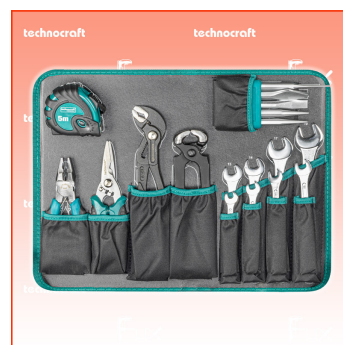

Frankolieferung

Beschreibung

PRO WOOD 4 Alu-Werkzeugkoffer in attraktivem holzfarbigem Design

Bestückt mit allem was man zur Bearbeitung von Holz benötigt, wie Japanzugsäge, Stechbeitel, Schreinerwinkel, Parallelanreisser, Forstnerbohrer, Schraubendreher usw. Jedes Werkzeug hat seinen festen Platz, dies erleichtert die Übersicht sowie die Ordnung und spart somit auch eine Menge Zeit.

Technische Daten

- 126 Teile
- Abmessung 490 x 390 x 170 mm
- Gewicht 12.6 kg

Standard-Ausrüstung

- 1 TCP Alu-Taschenlampe, 170mm
- 1 TC Universalmesser, 18mm BLK
- 1 TC Abbrechklingen-Satz, 18mm
- 1 TC Bauschlüssel, "CH"-Mod., 180mm
- 1 SHO Japan Zugsäge 265 mm, 16 Zähne/Zoll
- 1 TCP Metallsägebogen Modell CH 300 mm
- 1 TCP Gliedermeter, 2m SB
- TC Wkzg-Satz, verchromt, 5tlg BLK
- 1 TCP Rollmeter, 5m
- 1 TCP Kombizange, 160mm SB
- 1 TC Universal-Schere, gerade, 190mm
- 1 TCP Wapu-Zange mit Schnellverstellung
- 1 TCP Beisszange, 200mm BLK
- 1 TCP Gabel-Ringschlüssel, 8mm
- 1 TCP Gabel-Ringschlüssel, 9mm
- 1 TCP Gabel-Ringschlüssel, 10mm
- 1 TCP Gabel-Ringschlüssel, 11mm
- 1 TCP Gabel-Ringschlüssel, 13mm
- 1 TCP Gabel-Ringschlüssel, 14mm
- 1 TCP Gabel-Ringschlüssel, 17mm
- 1 TCP Gabel-Ringschlüssel, 19mm
- 1 TCP PH-Schraubendreher, PH1, 2-K
- 1 TCP PH-Schraubendreher, PH2, 2-K
- 1 TCP PZ-Schraubendreher, PZ1, 2-K BLK
- 1 TCP PZ-Schraubendreher, PZ2, 2-K BLK
- 1 TCP SZ-Schraubendreher, Nr. 3, 2-K BLK