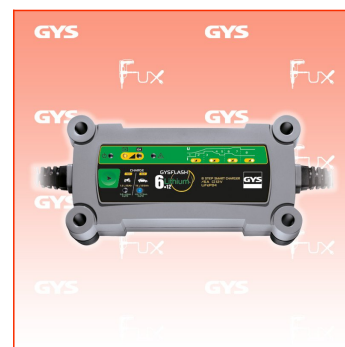

PDF erstellt am: 22.05.2026

Alle Angaben ohne Gewähr und solange Vorrat reicht!

Gys GYSFLASH 6.12 LITHIUM Batterie-Ladegerät

Bestell- und Artikelnummer: 029729

Listenpreis CHF 114.11

Fuxpreis CHF 97.00

inklusive 8.1% MwSt

Versand CHF 15.00

Beschreibung

Das GYSFLASH 6.12 Lithium ist ein Ladegerät für 12V Lithium-Eisen-Phosphat (LiFePO4) Batterien.

Eine optimierte 8 Stufige Ladekurve garantiert eine schnelle und sichere 100%ige Ladung.

Das Ladegerät verlängert die Lebensdauer sowie die Leistung von LiFePO4-Batterien.

- Einfache, fehlbedienungsichere Benutzeroberfläche.
- Schutz der Fahrzeugelektronik: Schutz vor Kurzschlüssen, Verpolung und Überlastung. Anti-Funken-System.
- Auto-Standby bei nicht angeschlossener Batterie.
- Eingebauter Temperatursensor zum Schutz der internen Elektronik.