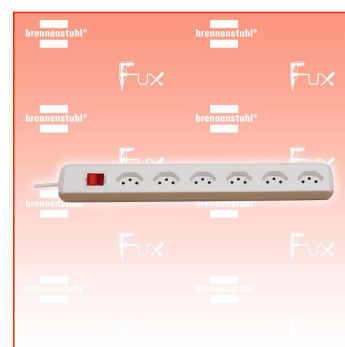

PDF erstellt am: 22.05.2026

Alle Angaben ohne Gewähr und solange Vorrat reicht!

Brennenstuhl Steckdosenleiste cleverLINE 6fach 90°

Bestell- und Artikelnummer: 1159552

Listenpreis CHF 15.35

Fuxpreis CHF 13.00

inklusive 8.1% MwSt

Versand CHF 15.00

Beschreibung

Die zeitlose Steckdosenleiste der Linie cleverLINE im attraktiven und schlanken Design. Mit 6 Steckdoseneinsätze in 90° Anordnung geeignet für Winkelstecker. Die Steckdosenleiste mit 2m Kabel in schwarzer Farbe bietet ausreichend Flexibilität und findet am gewünschten Ort seinen geeigneten Platz. Zudem überzeugt die Steckdosenleiste cleverLINE durch folgende Eigenschaften:

- Modernes und schlankes Design
- Steckdosen im Winkel von 90° angeordnet
- Bestens geeignet zum Anschluss von Winkelsteckern
- Mit beleuchteten Sicherheitsschalter
- Mit 2m H05VV-F 3G1,0
- Belastbar bis 10 A / 2300 W

Technische Daten

- Kabellänge: 2 m
- Höhe: 4,20 cm
- Länge: 39,50 cm
- Gewicht: 0,42 kg
- Breite: 5 cm
- Gehäusefarbe: weiß
- Anwendung: Haushalt
- Befestigungsart: Nicht zutreffend
- Steckerart: Gerader Stecker
- Anzahl der Steckdosen gesamt: 6
- Steckdosenanordnung: 90°
- USB Typ-Ausgangsbuchse: Nicht zutreffend
- Schutzart (IP): IP20