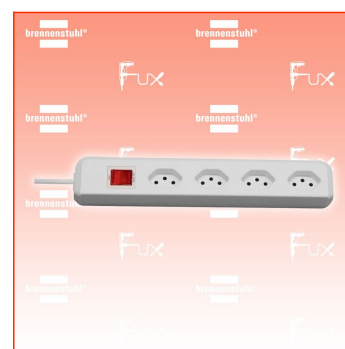

PDF erstellt am: 22.05.2026

Alle Angaben ohne Gewähr und solange Vorrat reicht!

Brennenstuhl cleverLINE Steckdosenleiste 4-fach 90°

Bestell- und Artikelnummer: 1159462614

Listenpreis CHF 10.38

Fuxpreis CHF 8.80

inklusive 8.1% MwSt

Versand CHF 15.00

Beschreibung

- Die zeitlose Steckdosenleiste der Linie cleverLINE im attraktiven und schlanken Design. Mit 4 Steckdoseneinsätze in 90° Anordnung geeignet für Winkelstecker. Die Steckdosenleiste mit 1,5m Kabel in schwarzer Farbe bietet ausreichend Flexibilität und findet am gewünschten Ort seinen geeigneten Platz. Zudem überzeugt die Steckdosenleiste cleverLINE durch folgende Eigenschaften:
- Modernes und schlankes Design
- Steckdosen im Winkel von 90° angeordnet
- Bestens geeignet zum Anschluss von Winkelsteckern
- Mit beleuchteten Sicherheitsschalter
- Mit 1,5m H05VV-F 3G1,0
- Belastbar bis 10 A / 2300 W

Technische Daten

- Kabellänge: 1,50 m
- Höhe: 4,20 cm
- Länge: 29,50 cm
- Gewicht: 0,33 kg
- Breite: 5 cm
- Farbe: weiß
- Geeignet für 19" Einbau: Nein
- Anwendung: Haushalt
- Befestigungsart: Nicht zutreffend
- Mit Hand-/ Fußschalter: Nein
- Mit Funksteuerung: Nein
- Steckerart: Gerader Stecker
- Steckdosenanordnung: 90°
- Schutzart (IP): IP20
- Absicherung: Sicherungsautomat
- Anzahl der Steckdosen gesamt: 4
- Geeignet für Einbaumontage: Nein
- Max. elektr. Belastbarkeit: 2300 W