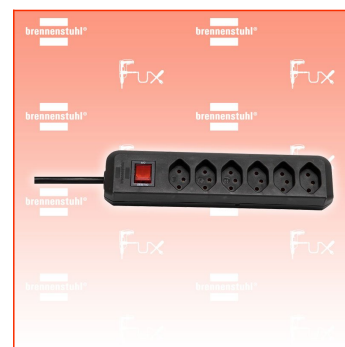

PDF erstellt am: 22.05.2026

Alle Angaben ohne Gewähr und solange Vorrat reicht!

Brennenstuhl cleverLINE Steckdosenleiste 6-fach

Bestell- und Artikelnummer: 1159462716

Listenpreis CHF 10.38

Fuxpreis CHF 8.80

inklusive 8.1% MwSt

Versand CHF 15.00

Beschreibung

- Die zeitlose Steckdosenleiste der Linie cleverLINE im attraktiven und schlanken Design. Mit 6 Steckdoseneinsätze besteht die Möglichkeit bis zu 6 Geräte anzuschliessen.
Der praktische beleuchtete Sicherheitsschalter zeigt die Bereitschaft der Steckdosenleiste an. Die Steckdosenleiste mit 2m Kabel in schwarzer Farbe bietet ausreichend Flexibilität und findet am gewünschten Ort seinen geeigneten Platz. Zudem überzeugt die Steckdosenleiste cleverLINE durch folgende Eigenschaften:
- Modernes und schlankes Design
- Mit beleuchteten Sicherheitsschalter
- Mit 2m H05VV-F 3G1,0
- Belastbar bis 10 A / 2300 W
- Halterung zum einfachen Befestigen an Wänden und Möbeln mit Magnet und Anschraubvorrichtung (nicht inkl. Artikel 1159460006 und 1159460007)

Technische Daten

- Kabellänge: 2 m
- Höhe: 4,20 cm
- Länge: 25,50 cm
- Gewicht: 0,38 kg
- Breite: 6,30 cm
- Gehäusefarbe: schwarz
- Anwendung: Haushalt
- Befestigungsart: Nicht zutreffend
- Steckerart: Gerader Stecker
- Anzahl der Steckdosen gesamt: 6
- Steckdosenanordnung: 0°
- USB Typ-Ausgangsbuchse: Nicht zutreffend
- Schutzart (IP): IP20