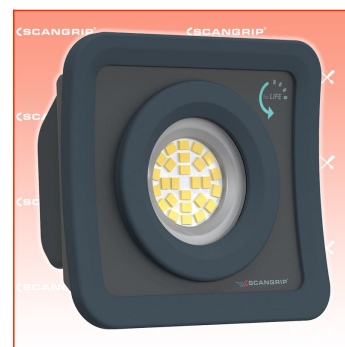

Fux Elektrowerkzeuge GmbH

Dorfstrasse 20b • 4444 Rümlingen

Telefon: 062 791 44 44

Natel: 079 247 44 44

Fax: 062 299 26 74

info@fuxtools.ch • www.fuxtools.ch

- Elektrowerkzeuge
- Rasenmäher
- Benzin-Geräte
- Kleingeräte
- Verkauf und Rep.

PDF erstellt am: 22.05.2026

Alle Angaben ohne Gewähr und solange Vorrat reicht!

Scangrip NOVA MINI Kompakter Akku-Flutlichtstrahler for LIFE

Bestell- und Artikelnummer: 03.6200

Listenpreis CHF 81.72

Fuxpreis CHF 69.00

inklusive 8.1% MwSt

Versand CHF 15.00

Beschreibung

Ultrakompakte Akku-Arbeitsleuchte mit 1000 Lumen

NOVA MINI ist eine USB-C-Handarbeitsleuchte mit Akku, die unentbehrlich für Profis ist. Mit ihren kompakten Abmessungen ist sie besonders tragbar und lässt sich leicht durch den Tag tragen. Sie verfügt über ein patentiertes SMART GRIP 4-in-1-System, das mehrere Funktionen in einem einzigen Bauteil vereint. Der Ring an der Lampe, der auf der Funktionalität basiert, die Sie z. B. von Mobiltelefonen kennen, verbessert den Griffkomfort bei längerem Gebrauch und verbessert das ergonomische Gesamterlebnis. Der Clip lässt sich sicher an dem Arbeitsgürtel befestigen, so dass Sie die Leuchte den ganzen Tag über bei sich tragen können. Ein starker eingebauter Magnet ermöglicht eine flexible Positionierung, wenn Sie beide Hände für eine Aufgabe benötigen. Außerdem kann der SMART GRIP auf jeder Oberfläche als Standfuß dienen.

NOVA MINI ist langlebig und beständig gegen Wasser und Staub (IP65). Sie ist mit einem hocheffizienten Multi-LED-Design mit 26 LEDs ausgestattet und liefert bis zu 1000 Lumen - was für eine so kleine Lampe absolut einzigartig ist. Darüber hinaus gibt die benutzerfreundliche Batterieanzeige an, wie viel Strom noch übrig ist.